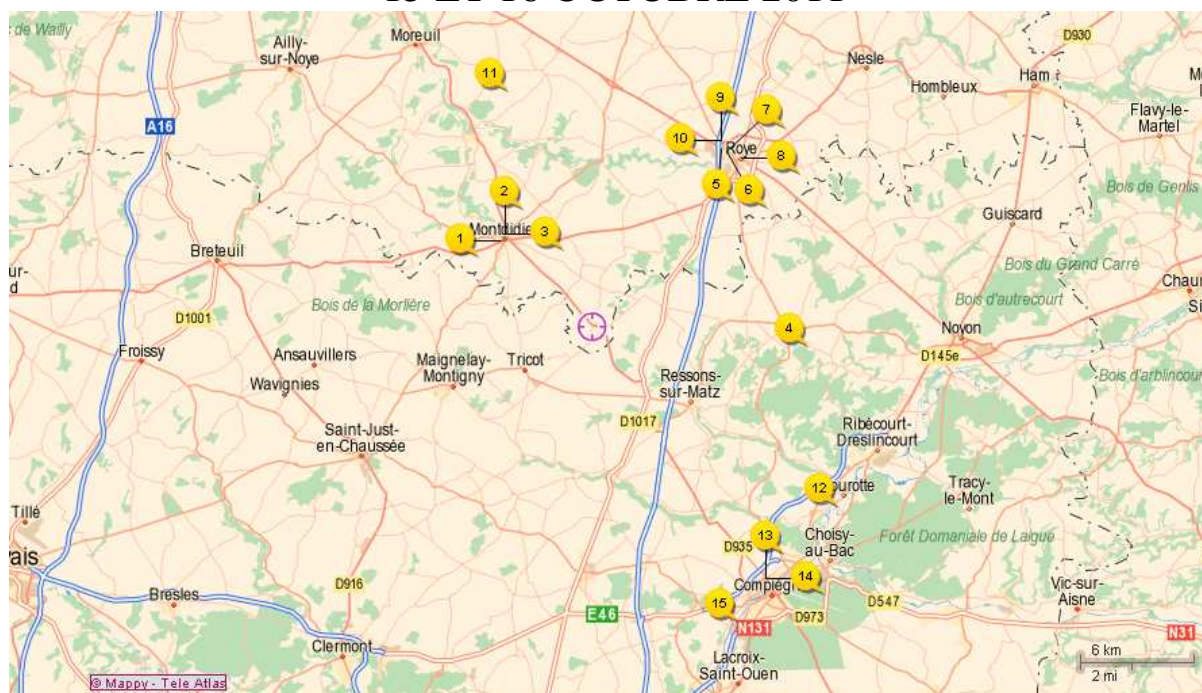

LISTE DES HOTEL POUR LE STAGE COUNTRY DU 15 ET 16 OCTOBRE 2011

1- Hôtel de Dijon [8,69km]

Activité : hôtels

1 pl 10 Août 1918 80500 MONTDIDIER
03 22 78 01 35
fax :03 22 78 27 24

2 -Restaurant Le Condé [8,93km]

Activité : hôtels

1 pl République 80500 MONTDIDIER
.03 22 98 08 62

3- LE CONDE (SARL) [8,93km]

Activité : hôtels

1 pl République 80500 MONTDIDIER
03 22 98 08 62

4- Hôtel La Tête Noire [13,57km]

Activité : hôtels

1 r Tour Roland 60310 LASSIGNY
03 44 43 60 09

5- Etap Hôtel Hôtelière du moulin (SARL) Franchisé indépendant [15,56km]

Activité : hôtels

imp Moulin 80700 ROYE

N° à tarif spécial :0 892 700 696

Les principaux numéros des services à valeur ajoutée, soumises à tarification spéciale back
0,34 E TTC/mn *

* Tarifs indicatifs maximum aux heures pleines (8h- 19h du lundi au vendredi), en vigueur au 9 mars 2010. Se
rapporter aux conditions tarifaires de votre opérateur du réseau fixe ou mobile.

fax :.03 22 87 86 74

6- Logis de France Hôtel Central Membre [15,60km]

Activité : hôtels

Au coeur de Roye, Mme Mr Devaux vous proposent leurs chambres personnalisées. Art de vivre, convivialité et
gastronomie. Venez goûter notre cuisine gastronomique ... Lire la suite

36 r Amiens 80700 ROYE

.03 22 87 11 05

7- Hôtel Central [15,60km]